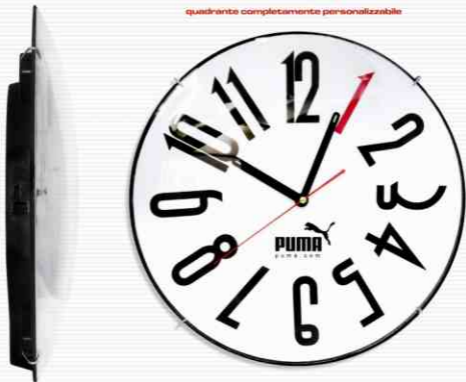

**7000**

Descrizione  
Dimensione

Orologio Completamente personalizzato nella forma  
Dimensione max 30 x 30 cm  
Stampa in Quadricromia  
100 pezzi

Quantità Min. Pz. 100 pezzi  
Quantità Min. Neutro N.D.

**Qualsiasi forma realizzabile**

Realizzati in espanso da 5 mm di spessore

quadrante completamente personalizzabile

Descrizione	Orologio LFC in ABS con quadrante in iconico
Dimensione	Ø 360 x 50 mm
Piene Quadrante	Stampa Quadrante Ø 300 mm
Quantità Min. Pieni	50 pezzi
Quantità Min. Neutro	1 pezzo
Confezione	Assuccio in cartone