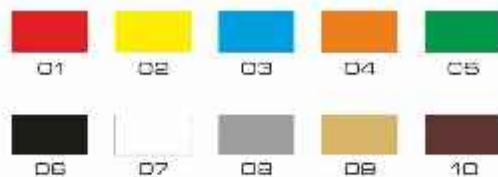

115 cm

colorazione manici

base | altezza | profondità

16	x	25	x	6	cm
27	x	16	x	6	cm
25	x	37	x	8	cm
38	x	23	x	9	cm
51	x	33	x	13	cm
65	x	43	x	14	cm
22	x	29	x	10	cm
27	x	37	x	12	cm
32	x	45	x	17	cm
45	x	49	x	15	cm

Art. BAG-NKA

busta in carta 300 gr. plastificata lucida
su entrambi i lati e stampa in quadricromia

14,6 cm

21 cm

8 cm

colorazione manici

base | altezza | profondità

16	x	25	x	6	cm
27	x	16	x	6	cm
25	x	37	x	8	cm
38	x	23	x	9	cm
51	x	33	x	13	cm
65	x	43	x	14	cm
22	x	29	x	10	cm
27	x	37	x	12	cm
32	x	45	x	17	cm
45	x	49	x	15	cm

Art. BAG - GYGA

busta in carta 300 gr; plastificata opaca
con verniciatura u.v. argento in rilievo su entrambi i lati
e stampa in quadricromia

colorazione manici

base | altezza | profondità

16	x	25	x	6	cm
27	x	16	x	6	cm
25	x	37	x	8	cm
38	x	23	x	9	cm
51	x	33	x	13	cm
65	x	43	x	14	cm
22	x	29	x	10	cm
27	x	37	x	12	cm
32	x	45	x	17	cm
45	x	49	x	15	cm