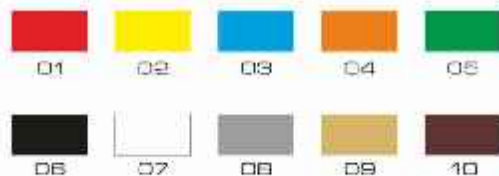

115 cm

colorazione manici

base | altezza | profondità

16	x	25	x	6	cm
27	x	16	x	6	cm
25	x	37	x	8	cm
38	x	23	x	9	cm
51	x	33	x	13	cm
65	x	43	x	14	cm
22	x	29	x	10	cm
27	x	37	x	12	cm
32	x	45	x	17	cm
45	x	49	x	15	cm

Art. BAG - GYGA

busta in carta 300 gr; plastificata opaca
con verniciatura u.v. argento in rilievo su entrambi i lati
e stampa in quadricromia

colorazione manici

base | altezza | profondità

16	x	25	x	6	cm
27	x	16	x	6	cm
25	x	37	x	8	cm
38	x	23	x	9	cm
51	x	33	x	13	cm
65	x	43	x	14	cm
22	x	29	x	10	cm
27	x	37	x	12	cm
32	x	45	x	17	cm
45	x	49	x	15	cm

Art. BAG - AYGA

busta in carta 300 gr; plastificata opaca
con verniciatura u.v. oro in rilievo su entrambi i lati
e stampa in quadricromia

colorazione manici

base | altezza | profondità

16	x	25	x	6	cm
27	x	16	x	6	cm
25	x	37	x	8	cm
38	x	23	x	9	cm
51	x	33	x	13	cm
65	x	43	x	14	cm
22	x	29	x	10	cm
27	x	37	x	12	cm
32	x	45	x	17	cm
45	x	49	x	15	cm