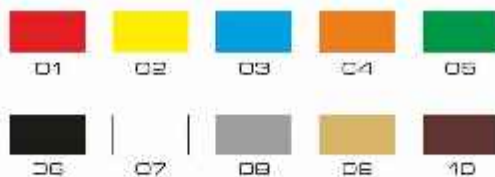

115 cm

colorazione manici

base | altezza | profondità

16	x	25	x	6	cm
27	x	16	x	6	cm
25	x	37	x	8	cm
38	x	23	x	9	cm
51	x	33	x	13	cm
65	x	43	x	14	cm
22	x	29	x	10	cm
27	x	37	x	12	cm
32	x	45	x	17	cm
45	x	49	x	15	cm

Art. BAG-NKA

busta in carta 300 gr. plastificata lucida
su entrambi i lati e stampa in quadricromia

14,6 cm

21 cm

8 cm

colorazione manici

base | altezza | profondità

16	x	25	x	6	cm
27	x	16	x	6	cm
25	x	37	x	8	cm
38	x	23	x	9	cm
51	x	33	x	13	cm
65	x	43	x	14	cm
22	x	29	x	10	cm
27	x	37	x	12	cm
32	x	45	x	17	cm
45	x	49	x	15	cm

Art. BAG - GYGA

busta in carta 300 gr; plastificata opaca
con verniciatura u.v. argento in rilievo su entrambi i lati
e stampa in quadricromia

colorazione manici

base | altezza | profondità

16	x	25	x	6	cm
27	x	16	x	6	cm
25	x	37	x	8	cm
38	x	23	x	9	cm
51	x	33	x	13	cm
65	x	43	x	14	cm
22	x	29	x	10	cm
27	x	37	x	12	cm
32	x	45	x	17	cm
45	x	49	x	15	cm