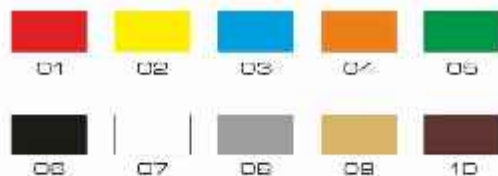

115 cm

colorazione manici

base | altezza | profondità

16	x	25	x	6	cm
27	x	16	x	6	cm
25	x	37	x	8	cm
38	x	23	x	9	cm
51	x	33	x	13	cm
65	x	43	x	14	cm
22	x	29	x	10	cm
27	x	37	x	12	cm
32	x	45	x	17	cm
45	x	49	x	15	cm

Art. BAG-NKA

busta in carta 300 gr. plastificata lucida
su entrambi i lati e stampa in quadricromia

14,6 cm

21 cm

8 cm

colorazione manici

base | altezza | profondità

16	x	25	x	6	cm
27	x	16	x	6	cm
25	x	37	x	8	cm
38	x	23	x	9	cm
51	x	33	x	13	cm
65	x	43	x	14	cm
22	x	29	x	10	cm
27	x	37	x	12	cm
32	x	45	x	17	cm
45	x	49	x	15	cm

Art. BAG - GYGA

busta in carta 300 gr; plastificata opaca
con verniciatura u.v. argento in rilievo su entrambi i lati
e stampa in quadricromia

colorazione manici

base | altezza | profondità

16	x	25	x	6	cm
27	x	16	x	6	cm
25	x	37	x	8	cm
38	x	23	x	9	cm
51	x	33	x	13	cm
65	x	43	x	14	cm
22	x	29	x	10	cm
27	x	37	x	12	cm
32	x	45	x	17	cm
45	x	49	x	15	cm